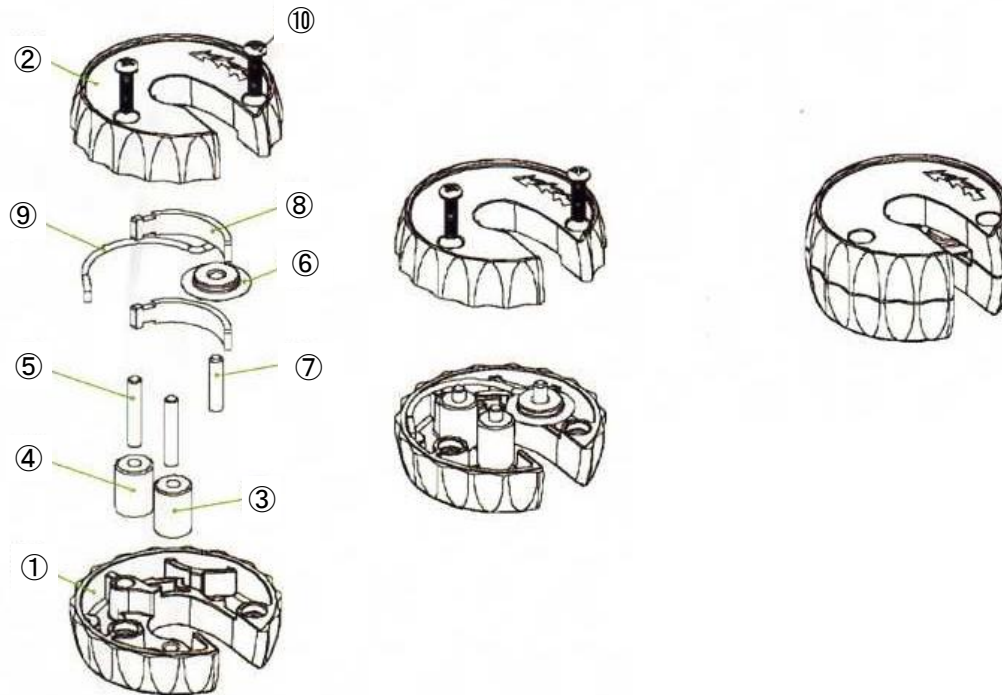

TA560MG

TA560MGパーツリスト

No.	品番	品名	QTY
1	—	ハウジング1	1
2	—	ハウジング2	1
3	TS560MG-2-3	1/4"用ローラー	1
	TS560MG-3-3	3/8"用ローラー	1
	TS560MG-4-3	1/2"用ローラー	1
	TS560MG-5-3	5/8"用ローラー	1
	TS560MG-6-3	3/4"用ローラー	1
	TS560MG-7-3	7/8"用ローラー	1
	TS560MG-8-3	1"用ローラー	1
	TS560MG-81-3	1-1/8"用ローラー	1
	TS560MG-82-3	1-1/4"用ローラー	1
4	TS560MG-2-4	1/4"用ローラー(奥)	1
	—	3/8"用ローラー(奥)	1
	—	1/2"用ローラー(奥)	1
	—	5/8"用ローラー(奥)	1
	TS560MG-6-3	3/4"用ローラー(奥)	1
	TS560MG-7-3	7/8"用ローラー(奥)	1
	—	1"用ローラー(奥)	1
	—	1-1/8"用ローラー(奥)	1
—	1-1/4"用ローラー(奥)	1	

No.	品番	品名	QTY
5	TS560MG-2-5	全サイズ用ローラーピン	2
6	TA560MG-11	1/4"~7/8"、1-1/8"、1-1/4"用替刃(5枚入り)	1
	TA560MG-12	1"用替刃(5枚入り)	1
7	TS560MG-2-7	プレートピン	1
8	—	プレート	2
9	TS560MG-2-9	1/4"、3/8"、1/2"用押しバネ	1
	TS560MG-5-9	5/8"用押しバネ	1
	TS560MG-6-9	3/4"、7/8"用押しバネ	1
	TS560MG-8-9	1"用押しバネ	1
	TS560MG-81-9	1-1/8"、1-1/4"用押しバネ	1
10	TS560MG-2-10	ホルト(全サイズ対応)	2