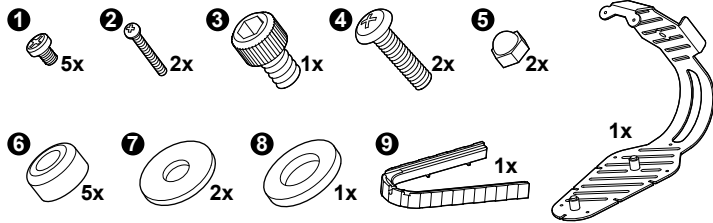

モニター固定用アダプタ
【TA418MC-AD】
取り付け説明書

注意

- ・各ボルトは確実に締め付けられていることを確認してください。
モニター等の落下の原因となります。

株式会社 イチネン TASCO

〒577-0002 大阪府東大阪市稲田上町1-17-20

TEL.06-6748-9260 FAX.06-6748-9270

<http://www.tascojapan.co.jp/>

この製品の使用方法に関する技術的なご質問は、**タスコカスタマーサポートセンターへ TEL 06-6748-9240**