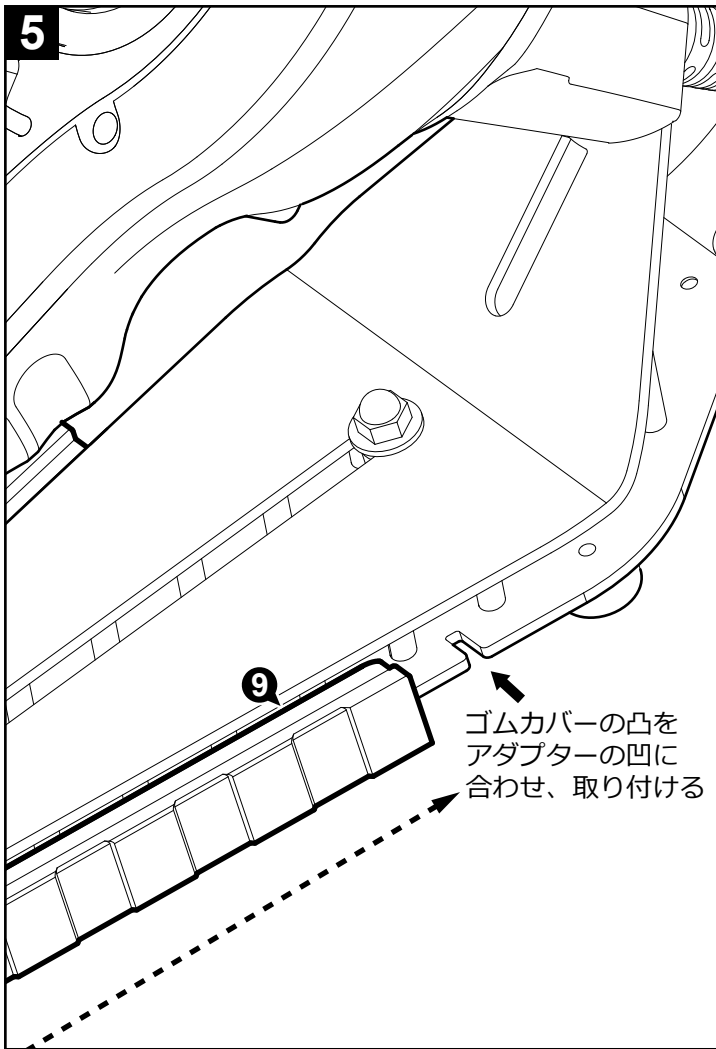

モニター固定用アダプタ
【TA418MC-AD】
取り付け説明書

注意

- ・各ボルトは確実に締め付けられていることを確認してください。
モニター等の落下の原因となります。

株式会社 イチネン TASCO

〒577-0002 大阪府東大阪市稲田上町1-17-20

TEL.06-6748-9260 FAX.06-6748-9270

<http://www.tascojapan.co.jp/>

この製品の使用方法に関する技術的なご質問は、**タスコカスタマーサポートセンターへ TEL 06-6748-9240**