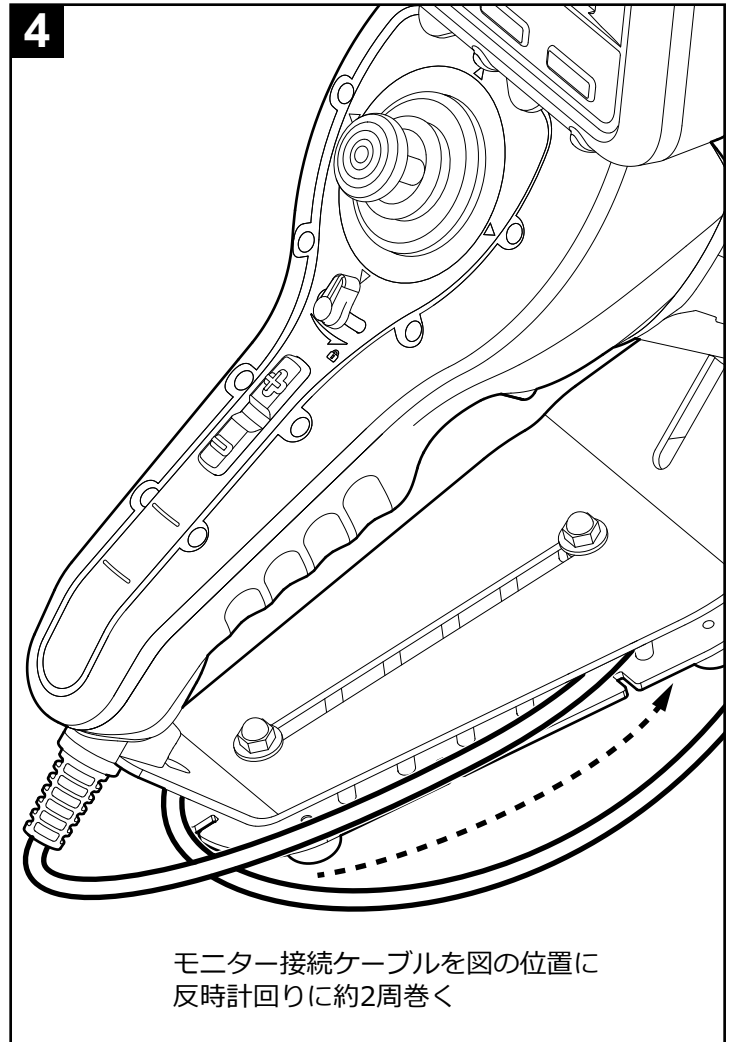

モニター固定用アダプタ
【TA418MC-AD】
取り付け説明書

注意

- ・各ボルトは確実に締め付けられていることを確認してください。
モニター等の落下の原因となります。

株式会社 イチネン TASCO

〒577-0002 大阪府東大阪市稲田上町1-17-20

TEL.06-6748-9260 FAX.06-6748-9270

<http://www.tascojapan.co.jp/>

この製品の使用方法に関する技術的なご質問は、**タスコカスタマーサポートセンターへ TEL 06-6748-9240**