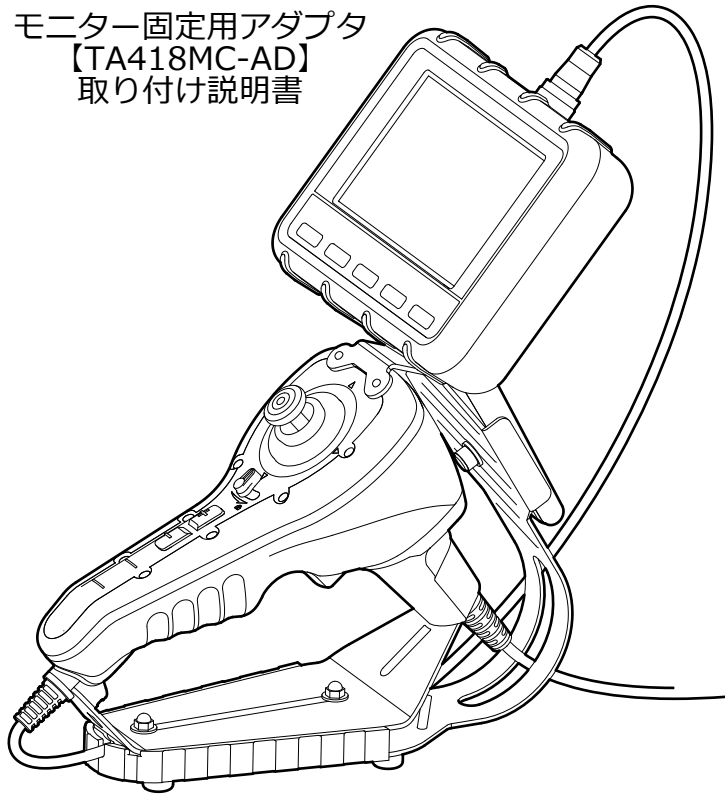

モニター固定用アダプタ
【TA418MC-AD】
取り付け説明書

注意

- ・各ボルトは確実に締め付けられていることを確認してください。
モニター等の落下の原因となります。

株式会社 イチネン TASCO

〒577-0002 大阪府東大阪市稲田上町1-17-20

TEL.06-6748-9260 FAX.06-6748-9270

<http://www.tascojapan.co.jp/>

この製品の使用方法に関する技術的なご質問は、**タスコカスタマーサポートセンターへ TEL 06-6748-9240**