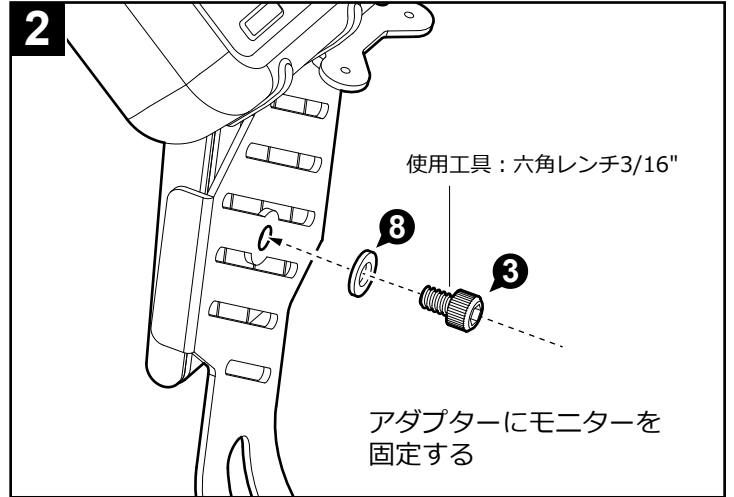

モニター固定用アダプタ
【TA418MC-AD】
取り付け説明書

注意

- ・各ボルトは確実に締め付けられていることを確認してください。
モニター等の落下の原因となります。

株式会社 イチネン TASCO

〒577-0002 大阪府東大阪市稲田上町1-17-20

TEL.06-6748-9260 FAX.06-6748-9270

<http://www.tascojapan.co.jp/>

この製品の使用方法に関する技術的なご質問は、**タスコカスタマーサポートセンターへ TEL 06-6748-9240**