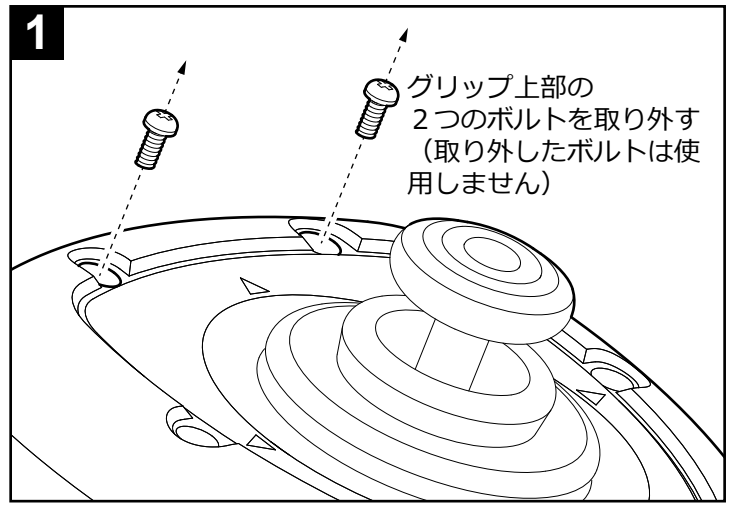

モニター固定用アダプタ
【TA418MC-AD】
取り付け説明書

注意

- ・各ボルトは確実に締め付けられていることを確認してください。
モニター等の落下の原因となります。

株式会社 イチネン TASCO

〒577-0002 大阪府東大阪市稲田上町1-17-20

TEL.06-6748-9260 FAX.06-6748-9270

<http://www.tascojapan.co.jp/>

この製品の使用方法に関する技術的なご質問は、**タスコカスタマーサポートセンターへ TEL 06-6748-9240**