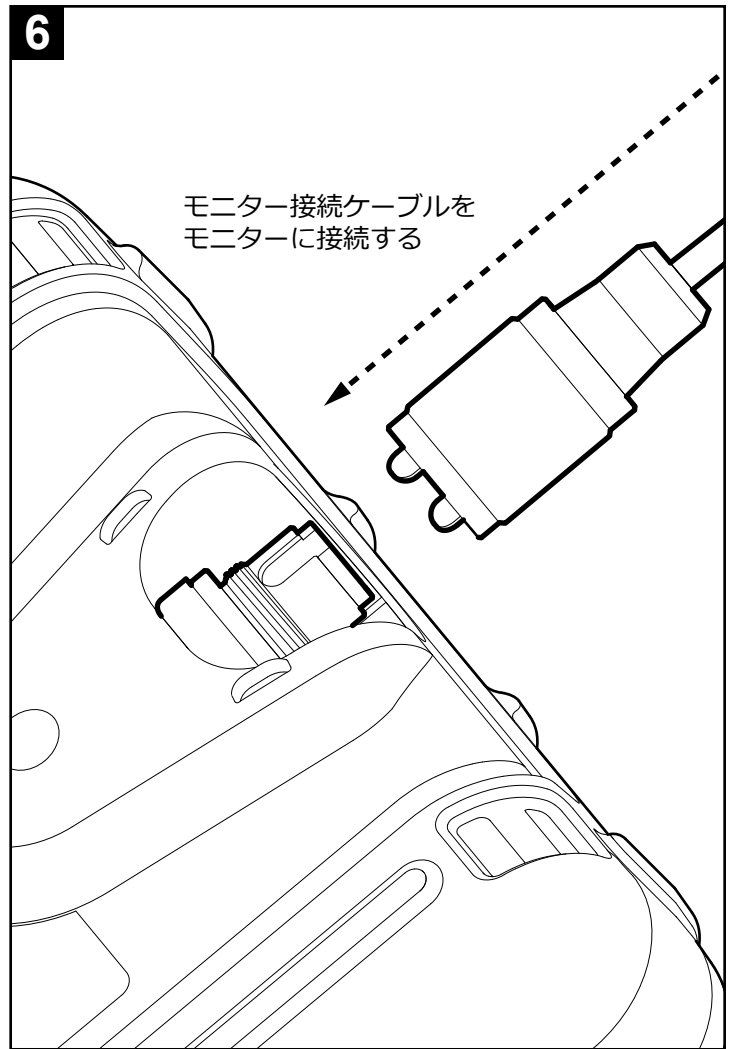

モニター固定用アダプタ
【TA418MC-AD】
取り付け説明書

注意

- ・各ボルトは確実に締め付けられていることを確認してください。
モニター等の落下の原因となります。

株式会社 イチネン TASCO

〒577-0002 大阪府東大阪市稲田上町1-17-20

TEL.06-6748-9260 FAX.06-6748-9270

<http://www.tascojapan.co.jp/>

この製品の使用方法に関する技術的なご質問は、**タスコカスタマーサポートセンターへ TEL 06-6748-9240**