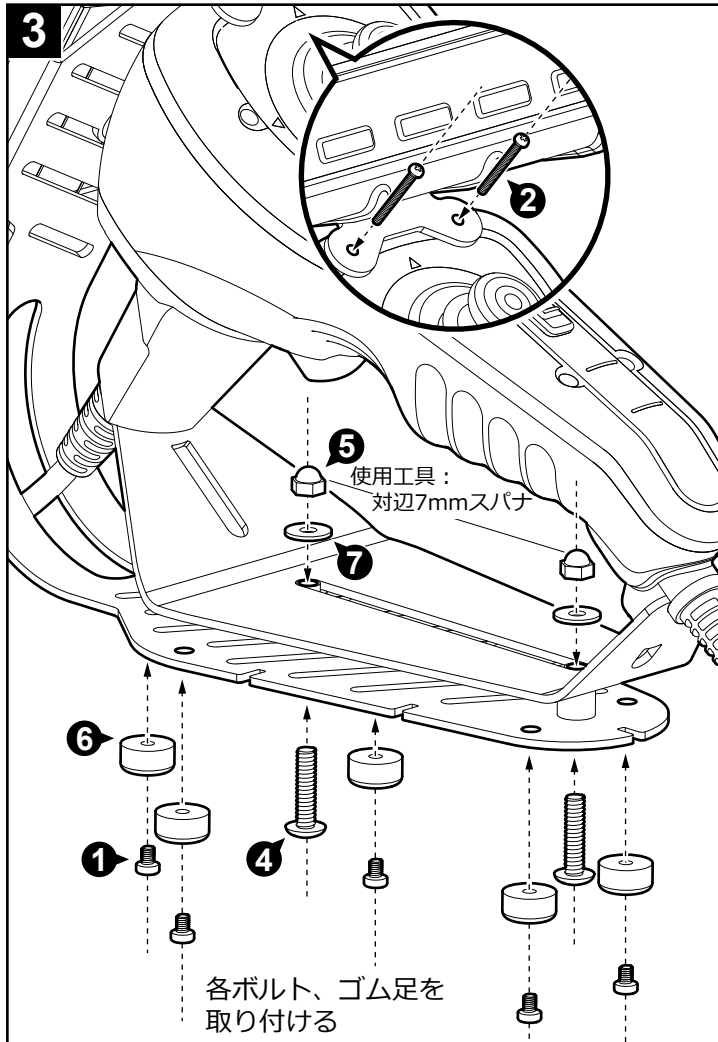

モニター固定用アダプタ
【TA418MC-AD】
取り付け説明書

注意

- ・各ボルトは確実に締め付けられていることを確認してください。
モニター等の落下の原因となります。

株式会社 イチネン TASCO

〒577-0002 大阪府東大阪市稲田上町1-17-20

TEL.06-6748-9260 FAX.06-6748-9270

<http://www.tascojapan.co.jp/>

この製品の使用方法に関する技術的なご質問は、**タスコカスタマーサポートセンターへ TEL 06-6748-9240**