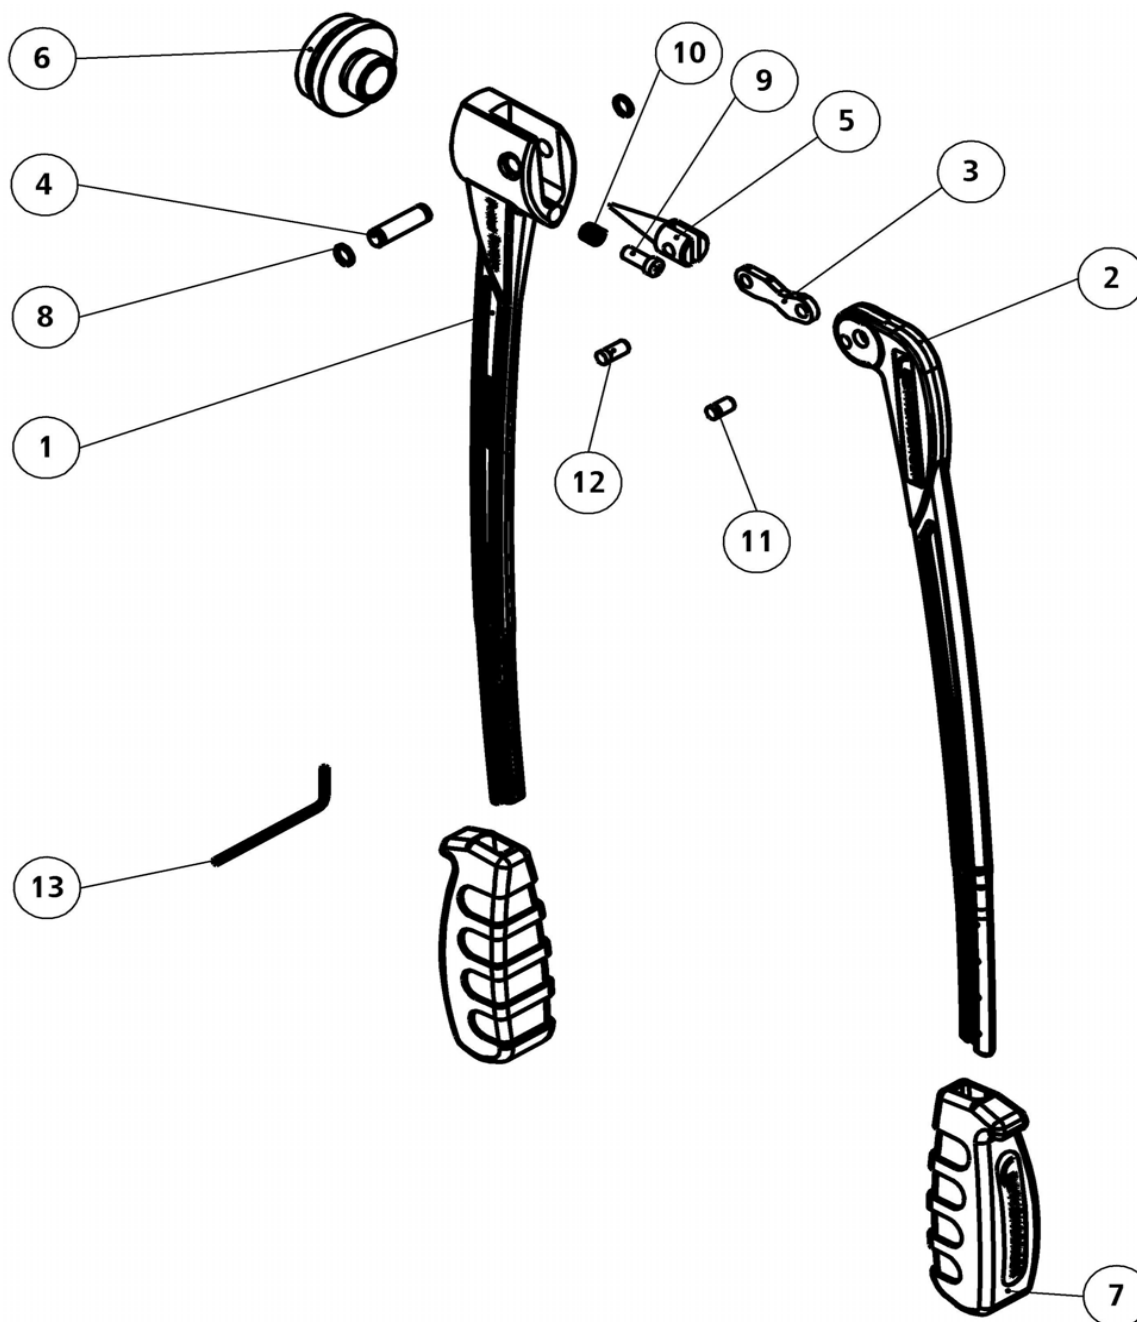

TA525C

TA525Cパーツリスト

| No. | 名称 | 品番 |
|-----|--------------------|------------|
| 1 | エキスパンダーハンドル 1 | - |
| 2 | エキスパンダーハンドル 2 | - |
| 3 | コントロールバー | TS525C-3P |
| 4 | シャフト | TS525C-4P |
| 5 | テーパーピン | TS525C-5P |
| 6 | ヘッドホルダー | TS525C-6P |
| 7 | グリップ | TS525C-7P |
| 8 | リティナー SW8 | TS525C-8P |
| 9 | ストップねじ | TS525C-9P |
| 10 | スプリング 8.0X0.9X17mm | TS525C-SP |
| 11 | ねじ 6 X 11.5 | - |
| 12 | ねじ 6 X 14 | - |
| | エキスパンダ本体 | TS525C-11P |
| | リーマ | TS525C-R |
| | エキスパンダ用ケース | TS525C-CS |