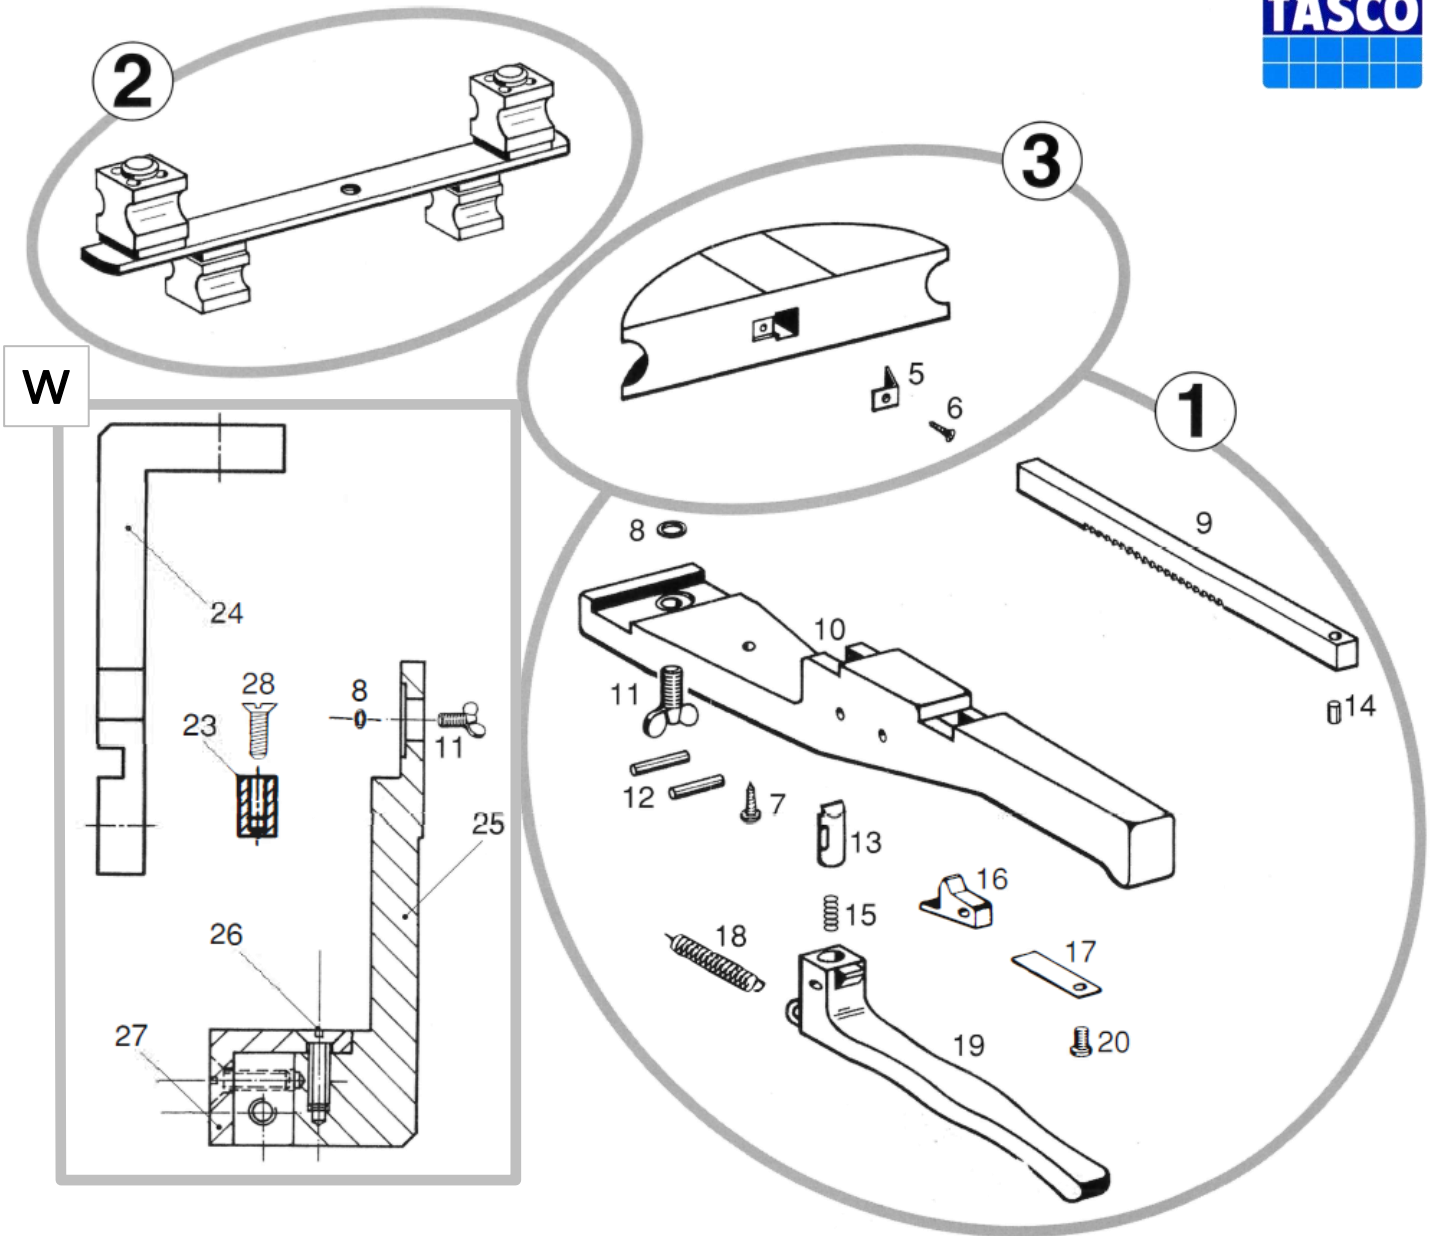

## TA512/Wパーツリスト

No.	名称	品番
1	レムスベンダーボディ	TA512-1
2	レムスベンダーガイド	TA512-2
3	シュー(3/8")	TA512-3
3	シュー(1/2")	TA512-4
3	シュー(5/8")	TA512-5
3	シュー(3/4")	TA512-6
3	シュー(7/8")	TA512-7
5	スプリング	TS512P-5
6	ビス	
7	ボルト(スプリングかけ)	TS512P-7
8	Eリング	TS512P-8
9	ラチェットバー	TS512P-9
10	本体	
11	蝶ネジ	TS512P-11
12	ロールピン	TS512P-12
13	クラッチボルト&スプリング	TS512P-13

No.	名称	品番
14	締め付けスリーブ	TS512P-14
16	ラック爪	TS512P-16
17	板スプリング	TS512P-17
18	引コイルスプリング	TS512P-18
19	ハンドル	TS512P-19
20	ビス	
23	ピース	TS512P-23
24	シューホルダー	
25	サポート	
26	ネジ	
27	L字形金具	
28	皿ビス	TS512P-28
W	リバーアダプタ	TA512W-1
-	収納ケース	TS512-C