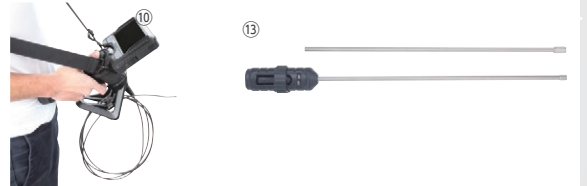

操作性抜群のグリップとしなやかなプローブが
精度の高い作業をサポート

先端可動式内視鏡 TA418M シリーズ

ラインナップ | — プローブ長 —

操作性抜群のグリップで
360°全方位思い通りに操作可能

視認性抜群で反応速度も速い
5インチフルタッチスクリーン

コシがあり
しなやかな
プローブ

タングステン編組を採用

先端可動式内視鏡 TA418M シリーズ

ショルダーストラップ付属

直観的な操作が可能なコントロールグリップや適度にコシがあり扱いやすいプローブはもちろんデータ確認やさまざまな機能へのアクセスも素早くできるフルタッチスクリーン式のモニターなど、多くのワークで使いやすい360°先端可動式内視鏡

モニターにカメラとLEDフラッシュライト付き

プローブ交換も簡単

*プローブと操作スティックは一体型です

品番	先端径	プローブ長	希望小売価格(税別)
TA418MH-1.5M	3.9mm	1.5m	¥800,000
TA418MH-3M	3.9mm	3m	¥880,000
TA418MG-3M	6.0mm	3m	¥700,000

OPTION オプション

*ケース以外の本体などは付属しません

品番	TA418MG-3M	TA418MH-1.5M	TA418MH-3M
プローブ長さ	3m	1.5m	3m
プローブ先端径	6mm	3.9mm	
曲げ角度	最大120°	最大140°	
解像度(静止画JPG/動画MOV)	2560×1440	1600×1600	
防水性能	プローブケーブル:水中1mで30分、操作グリップ:IP54相当		
視野角	90°	120°	
焦点距離	10mm~100mm (ミラーの使用時25mm~∞)	5mm~100mm	
LEDライト照射	前方/側方	前方	
操作ボタン	静止画/動画撮影 明るさ調整 カスタム操作ボタン		
操作レバー曲げ方向	360°		
使用温度	-10~100°C(水中:10~30°C)		
使用相対湿度	最大95%(結露なきこと)		
画面サイズ	5インチ		
サイズ	L151×H122×D43mm		
画面解像度	800×480		
入出力ポート	USB-Cポート(充電用、データ通信用)、マイクロSDカードポート、HDMIタイプDポート(AV出力用)		
先端可動部の温度警告	3段階警告:60°C/80°C/100°C		
電源LEDインジケータ	緑:作動中/満充電、赤:電池低残量/充電中		
マイクフォン	内蔵(オン/オフ可能)		
フラッシュライト	LED		
2次カメラの解像度/形式	2560×1440/JPG		
質量	400g		
防水性能	IP54相当		
電源	リチウムイオン電池 使用時間:約3時間(満充電時)、充電時間:約3時間(電池1個充電時)		
付属品	レンズアクセサリ(70°側視ミラー、直視側視ミラー、コンタクトピン)、USBケーブル(充電用、データ通信用)、ACアダプタ、充電器、HDMIケーブル、マイクロSDカード、電池パック、アルミケース、ショルダーストラップ	USBケーブル(充電用、データ通信用)、ACアダプタ、充電器、HDMIケーブル、マイクロSDカード、電池パック、アルミケース、ショルダーストラップ	