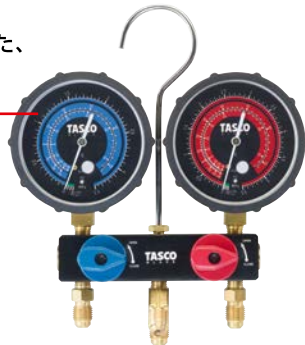

商品の詳細は裏面を CHECK!

株式会社 イチネン TASCO

GAUGE MANIFOLD & SPIN HOSE

操作しやすい大型ハンドルや  
マグネット搭載したベルトフックなど  
使いやすさとデザイン性を両立した  
シングルゲージマニホールド

- ニードル式開閉バルブ
- ゲージ取付ネジ...1/8" NPT
- 接続ポート...5/16" フレア
- 連成計... 0.1 ~ 3.4MPa

フック・マグネット  
両方使用可能

操作性の高い  
大型ハンドル式  
開閉バルブ

R410A R32 用  
シングルゲージマニホールド  
TB123TB

※チャージホース(別売)は別途ご用意ください。

軽量ボディに  
視認性の高い圧力ゲージを採用した、  
ボールバルブ式マニホールド

デザイン性、視認性に優れた大型ゲージ

TASCO BLACK 専用ケース付

- ボール弁式開閉バルブ
- ゲージ取付ネジ...1/8" NPT
- 接続ポート...5/16" フレア
- 圧力計...◆低圧側... 0.1 ~ 3.4MPa  
高圧側... 0.1 ~ 5.5MPa

R410A R32 用  
ボールバルブ式ゲージマニホールド  
TB122BA

※チャージホース(別売)は別途ご用意ください。

大型のサイトグラスや  
回しやすいハンドルでプロの支持を集める  
ニードルバルブ式マニホールド

TASCO BLACK 専用ケース付

- ニードル式開閉バルブ
- ゲージ取付ネジ...1/8" NPT
- 接続ポート...5/16" フレア
- 圧力計...◆低圧側... 0.1 ~ 3.4MPa  
高圧側... 0.1 ~ 5.5MPa