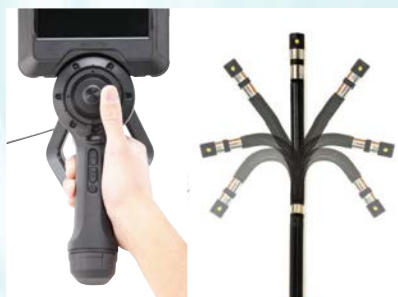

操作性抜群のグリップとしなやかなプローブが
精度の高い作業をサポート

先端可動式内視鏡 TA418M シリーズ

ラインナップ | — プローブ長 —

操作性抜群のグリップで
360°全方位思い通りに操作可能

視認性抜群で反応速度も速い
5インチフルタッチスクリーン

コシがあり
しなやかな
プローブ

タングステン編組を採用

先端可動式内視鏡 TA418M シリーズ

ショルダーストラップ付属

直観的な操作が可能なコントロールグリップや適度にコシがあり扱いやすいプローブはもちろんデータ確認やさまざまな機能へのアクセスも素早くできるフルタッチスクリーン式のモニターなど、多くのワークで使いやすい360°先端可動式内視鏡

モニターにカメラとLEDフラッシュライト付き

プローブ交換も簡単

※プローブと操作スティックは一体型です

品番	先端径	プローブ長
TA418MH-1.5M	3.9mm	1.5m
TA418MH-3M	3.9mm	3m
TA418MG-3M	6.0mm	3m

OPTION オプション

※ケース以外の本体などは付属しません

品番	TA418MG-3M	TA418MH-1.5M	TA418MH-3M
プローブ長さ	3m	1.5m	3m
プローブ先端径	6mm	3.9mm	
曲げ角度	最大120°	最大140°	
解像度 (静止画 JPG/動画 MOV)	2560×1440	1600×1600	
防水性能	プローブケーブル:水中1mで30分、操作グリップ:IP54相当		
視野角	90°	120°	
焦点距離	10mm~100mm (ミラーの使用時25mm~∞)	5mm~100mm	
LEDライト照射	前方/側方	前方	
操作ボタン	静止画/動画撮影 明るさ調整 カスタム操作ボタン		
操作レバー曲げ方向	360°		
使用温度	-10~100°C(水中:10~30°C)		
使用相対湿度	最大95%(結露なきこと)		
画面サイズ	5インチ		
サイズ	L151×H122×D43mm		
画面解像度	800×480		
入出力ポート	USB-Cポート(充電用、データ通信用)、マイクロSDカードポート、HDMIタイプDポート(AV出力用)		
先端可動部の温度警告	3段階警告:60°C/80°C/100°C		
電源LEDインジケータ	緑:作動中/満充電、赤:電池低残量/充電中		
マイクフォン	内蔵(オン/オフ可能)		
フラッシュライト	LED		
2次カメラの解像度/形式	2560×1440/JPG		
質量	400g		
防水性能	IP54相当		
電源	リチウムイオン電池 使用時間:約3時間(満充電時)、充電時間:約3時間(電池1個充電時)		
付属品	レンズアクセサリ(70°側視ミラー、直視側視ミラー、コンタクトピン)、USBケーブル(充電用、データ通信用)、ACアダプタ、充電器、HDMIケーブル、マイクロSDカード、電池パック、アルミケース、ショルダーストラップ	USBケーブル(充電用、データ通信用)、ACアダプタ、充電器、HDMIケーブル、マイクロSDカード、電池パック、アルミケース、ショルダーストラップ	