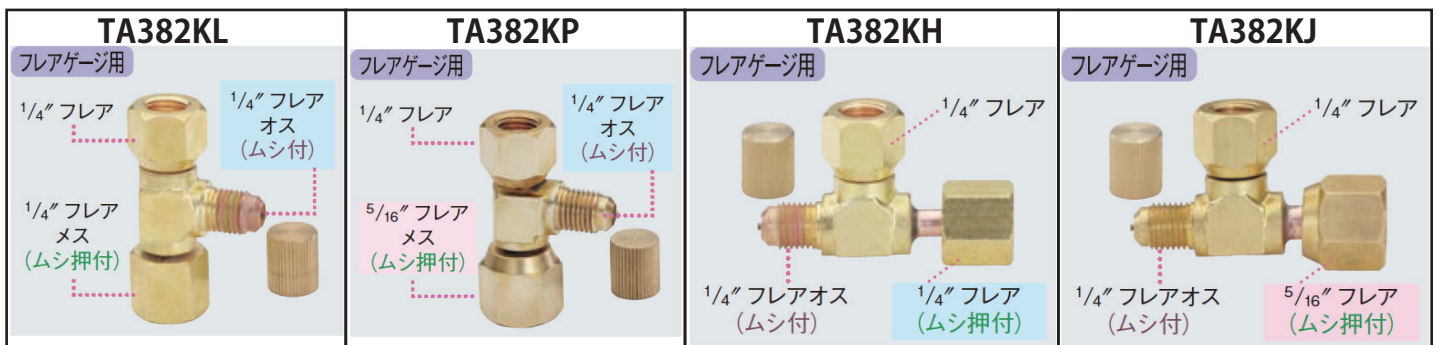

## T型ゲージアダプタ仕様変更のご案内

日頃は弊社製品をご愛用いただき、誠にありがとうございます。

この度、弊社では品質・生産性向上のため、『T型ゲージアダプタ（型番：TA382KL, KP, KH, KJ）』の仕様を一部変更させていただき事となりました。

なお、旧仕様・新仕様では形状および特徴が異なりますので、大変お手数お掛け致しますが、下記を参照いただきよう、よろしくごお願い申し上げます。

今後もより一層、品質・サービスの向上に努めてまいりますので、何卒ご理解賜りますようお願い申し上げます。

### 1. 対象製品

名称：T型ゲージアダプタ

型番：TA382KL、TA382KP、TA382KH、TA382KJ