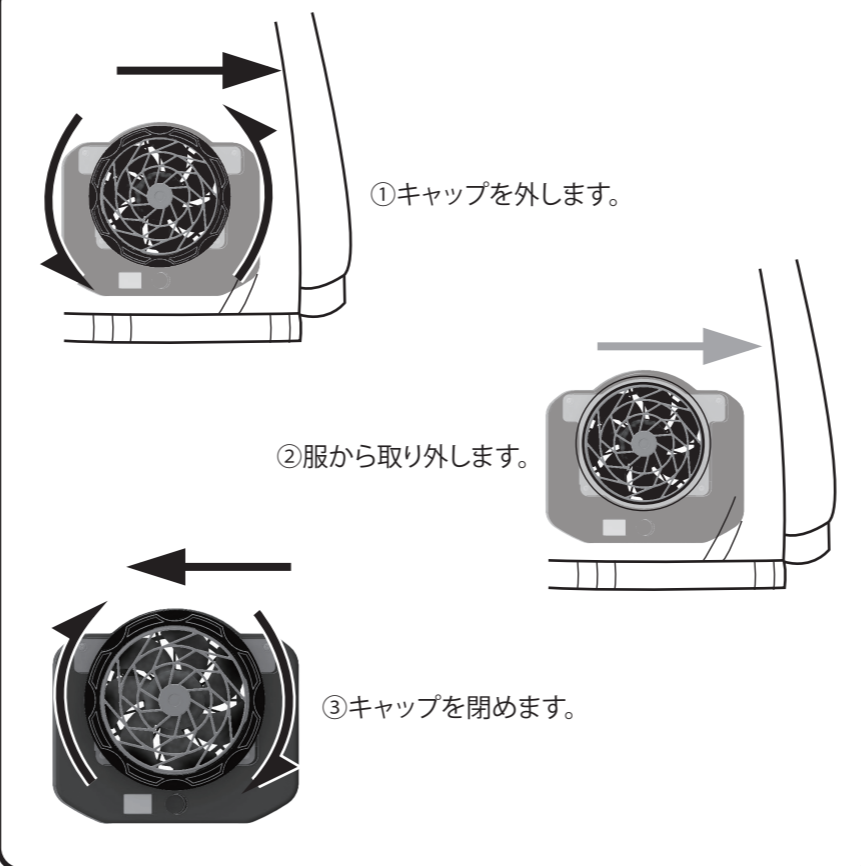

◆取り外し

ご使用方法

◆ファンを回す、止める

- ①停止状態で、電源ボタンを2秒以上押す。「弱」の風量でファンが回ります。
- ②動作状態で、電源ボタンを2秒以上押す。ファンが停止します。
  注意)USB端子にアダプターが接続されている場合は、電源ボタンを押してもファンは作動しません。

◆風量を切替える

- ①停止状態で、電源ボタンを2秒以上押す。「弱」の風量でファンが回ります。
- ②再度電源ボタンを押す。「弱」⇒「中」に切替わります。さらに電源ボタンを押すと「強」に切替わります。電源ボタンを押すたびに、「弱」⇒「中」⇒「強」⇒「弱」に切替わります。
  参考)「弱」「中」「強」のいずれの場合でも、電源ボタンを2秒以上押すとファンは停止します。

◆製品仕様

定格容量	10.8V/3200mAh
定格入力	DC5V/2.4A(USB TypC)
最大風量	66L/s (ファン2個合計値)
連続稼働時間	約8時間(風量「中」にて)
充電回数	約300回
充電時間	8時間以内
使用可能温度	+15℃~+40℃
保管温度	-15℃ ~ +40℃
質量	400g(ファン1個)
外形寸法	H129×W146×D54mm (φ90服穴径対応)

※風量は当社基準において測定した値です。
※稼働時間及び充電時間は、使用環境や電池の経年劣化などにより変化します。
※充電に付属のACアダプターを使用しないと、異常発熱や発火の恐れがあります。
※本製品は、左右独立のため、運転時間や充電時間において±10%ほどの誤差がある場合があります。
※使い始めの2,3回は、バッテリーが活性化していない為、充電完了にならない事がありますが故障ではありません。

安全上の注意

- ●本製品の動作環境(15℃~40℃)内で使用してください。低温時には、バッテリーの特性上、出力性能が低下する事があります。
- ●本製品を次のような場所で使用、保管しないでください。
  - ・直射日光のあたる場所、暖房器具の付近、温度の高い場所。
  - ・湿度が多い場所、水気の近く。
  - ・振動の多い場所。
  - ・静電気や強い磁気が発生する場所。
- ●本製品を空調ファンとして以外の使用をしないでください。
- ●本製品は防水構造ではありませんので、水などの液体や、蒸気や汗がかからない場所で使用、保管してください。
- ●充電が終わったら、充電ケーブルを抜いてください。
- ●本製品は使用しなくても、過放電を防止するために、定期的に充電を行ってください。
- ●アルコール類またはその他の薬剤を製品に付着させないでください。
- ●本製品を使用する前に必ず接続する機器の定格電圧・定格電流を確認の上、ご使用ください。
- ●充電、稼働時間、充電回数は、ご使用になる環境や条件により異なります。
- ●長時間の使用は、健康上の問題によりお控えください。
- ●充電前に、充電ケーブルの損傷がないか確認してください。
- ●異物などの吸い込みには十分注意してください。
- ●吸気口や排気口を塞いでの使用はしないでください。