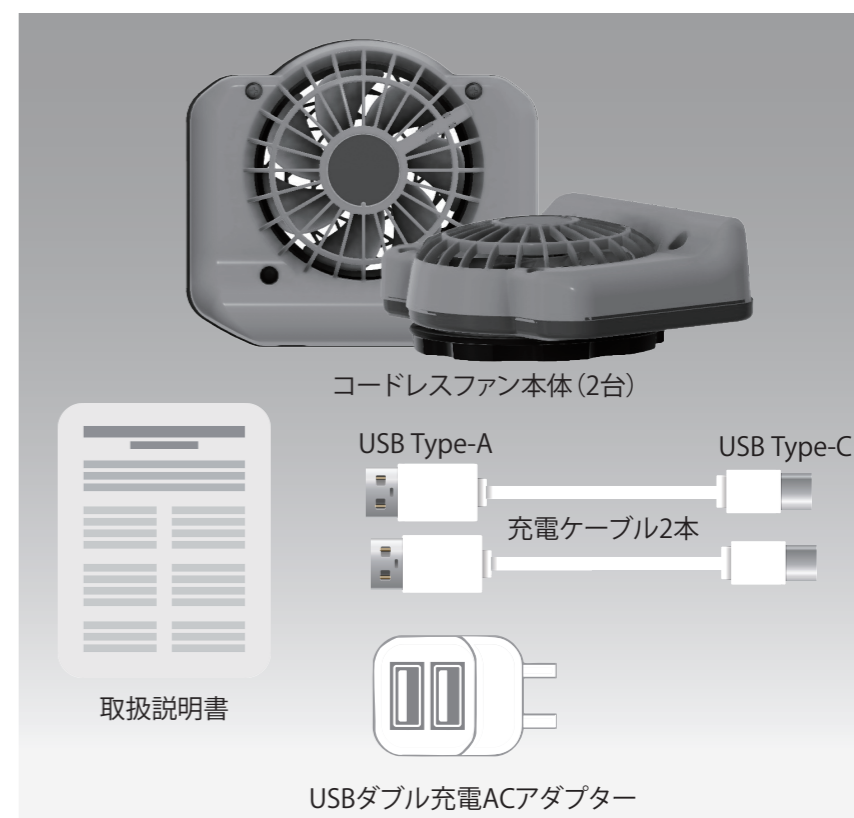

◆製品特徴

- 完全コードレス独立型
 - USB Type-C充電ケーブル付属
 - ダブル充電ACアダプター付属
 - バッテリー残量LED表示
 - 風量3段階切替
 - 最大風量66L/s(ファン2個合計値)
- ※風量は当社基準において測定した値です。

	稼働時間(H)
強	約5
中	約8
弱	約14

セット内容

各部の説明

表

- ①キャップ
作業服への取付に使用します。
- ②吸気口
外気を取り込みます。
- ③電源ボタン
電源のON・OFF、風量の調節が行えます。
- ④LEDランプ
ON・OFFの状態やバッテリー残量、充電の状態が確認できます。
- ⑤USB差込口
バッテリーへの充電が行えます。
- ⑥リセットボタン
LED表示異常の際に、先の尖っていない細い棒で、3秒以上押しとリセットできます。
- ⑦排気口
服内に風を送ります。
- ⑧ファン
高速回転し、気流を発生させます。