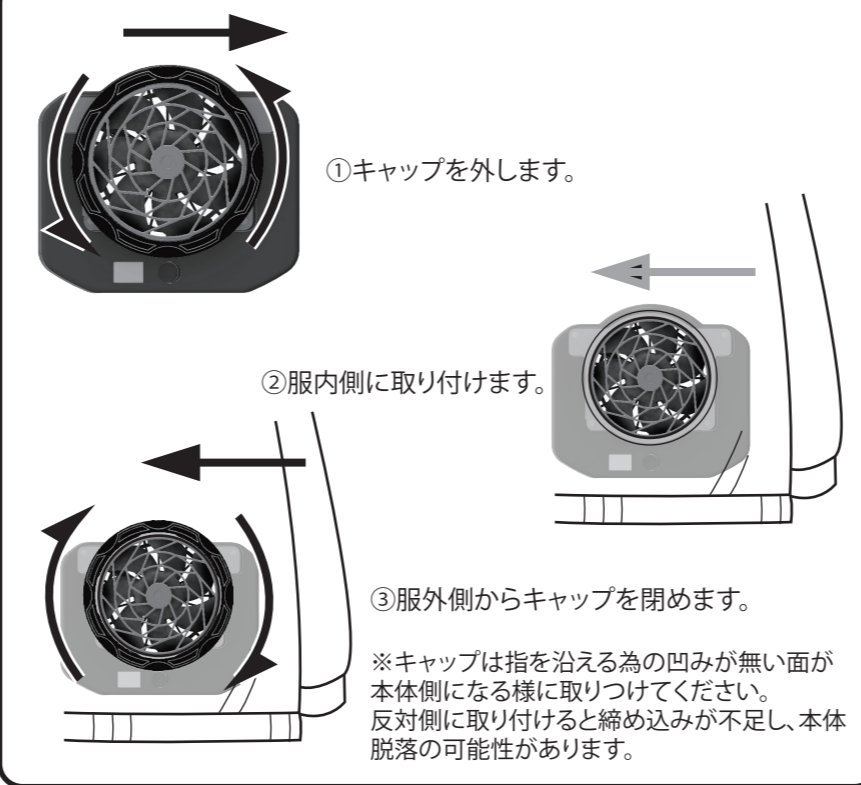

取り付け・取り外しについて

◆取り付け