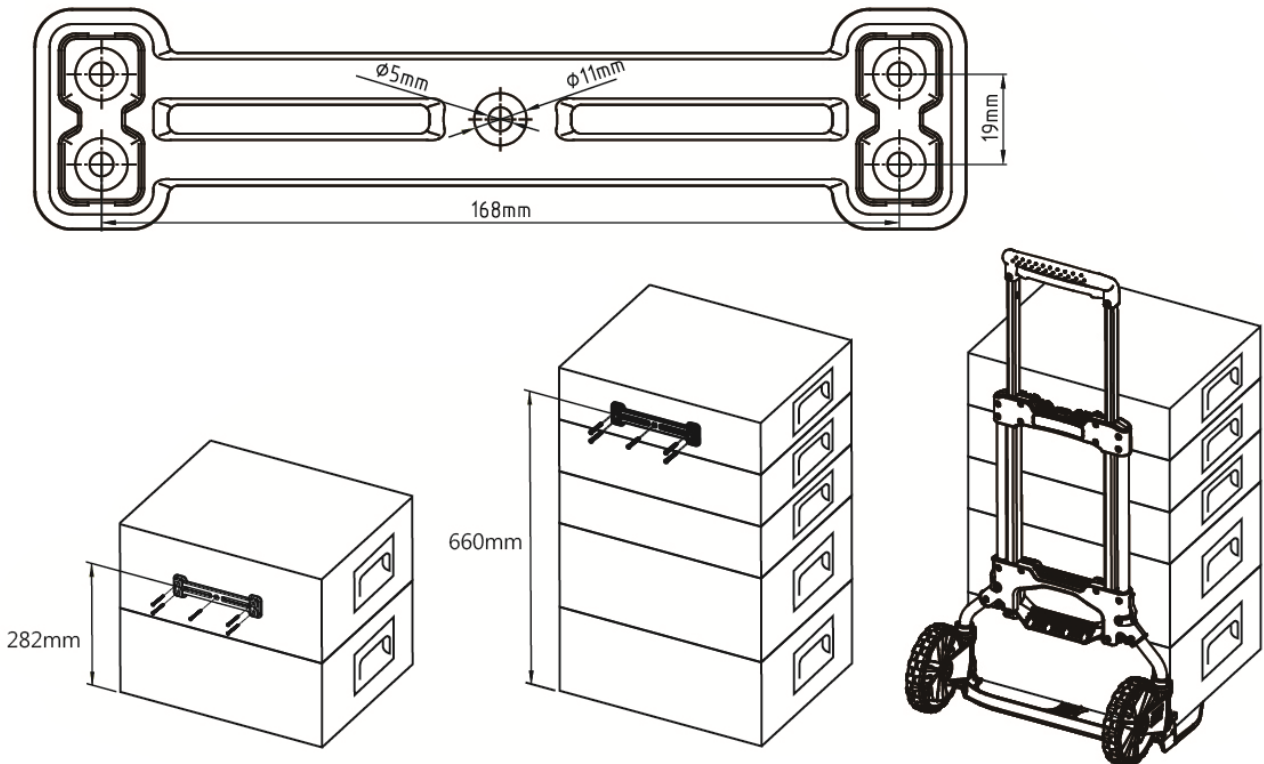

バッグガイドアダプタの使用法

下図のように予め工具箱などに固定しておけば、落ちないように運搬が可能です。

※固定するためのネジなどはお客様でご用意ください。