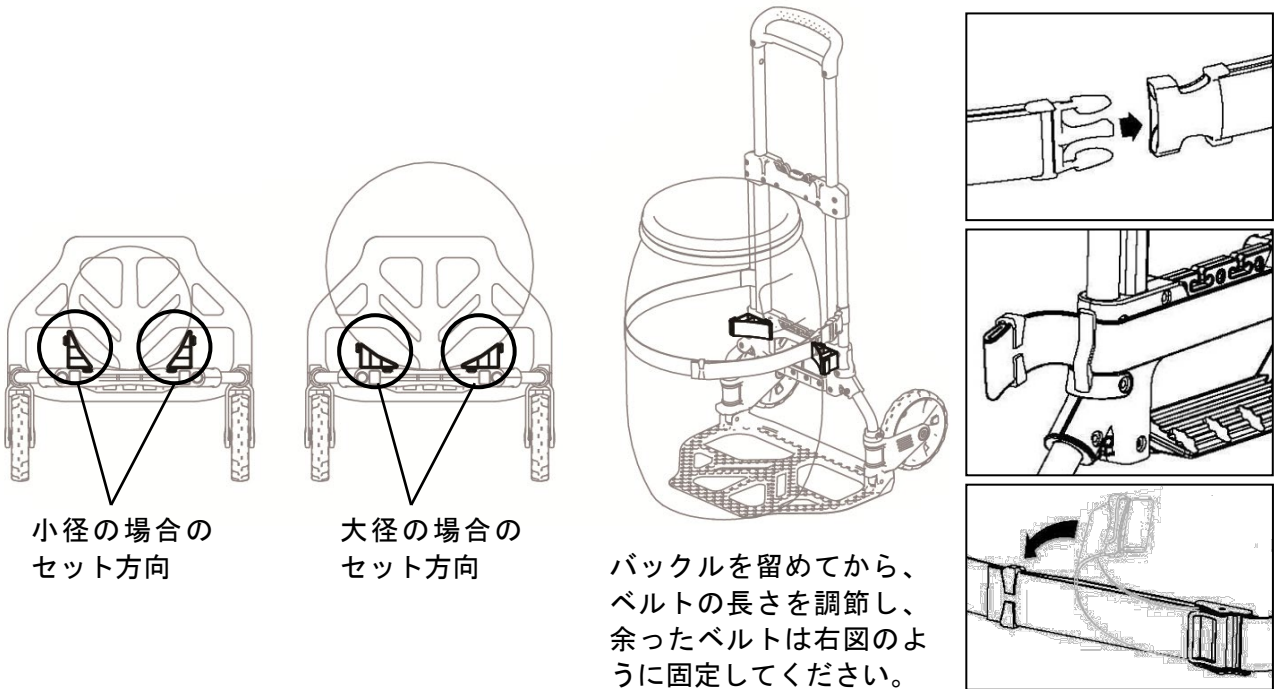

使用上のご注意

1. 直射日光の当たるところ、雨に濡れるところ、温度・湿度の著しいところでの使用、保管は避けてください。変色や変形の原因となります。
2. 汚れや水に濡れたままにしないでください。必ず乾いたやわらかい布で拭き取ってください。
3. キャスターなどは床面が汚れたり、跡形が残る場合があります。
4. 手袋や安全靴、ヘルメットなど作業に適した服装で使用してください。

仕様

品番	TA821YB
最大荷重	125kg
本体質量	5.5kg
サイズ	使用時 488×490×1120mm
幅×奥行×高さ	折りたたみ時 488×90×800mm
車輪サイズ	35×φ170mm 静音タイヤ
付属品	シリンダーガイドアダプタ×4、バッグガイドアダプタ×2、固定ベルト×1

使用方法

①折りたたみ状態

②荷台を前に倒します。
同時にタイヤが開きます

③プッシュボタンを
押してハンドルを
引き上げます。

④セット完了

※折りたたむときは逆の手順を行ってください。

シリンダーガイドアダプタ、固定ベルトの使用法

ポンベなど円柱形状の荷物もずれないようにしっかりと固定可能です。