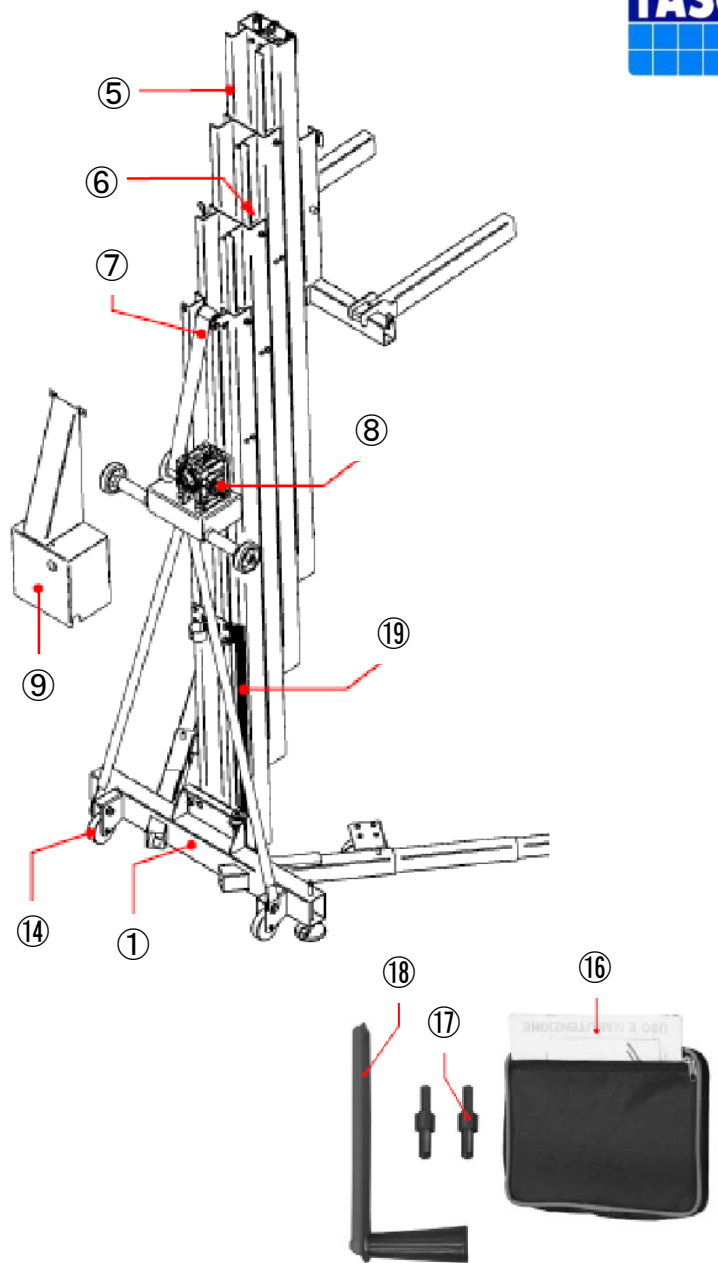

# TA801SL

## TA801SLパーツリスト

No.	型番	品名
1	—	ベース
2	—	延長レッグ
3	TS801SL-3	固定フット
4	TS801SL-4	移動用ホイール(サブ)
5	—	伸縮バー
6	—	伸縮ランナーホイール
7	TS801SL-7	リフトベルト
8	—	ギアボックス
9	—	保護カバー
10	—	ハンドル

No.	型番	品名
11	TS801SL-11	移動用ホイール(メイン)
12	—	フォークバー
13	—	フォーク
14	TS801SL-14	移動用ホイール(サブ)
16	—	キャリーバッグ
17	TS801SL-17	ドリルアダプター
18	TS801SL-18	クランクハンドル
19	—	安全ベルト