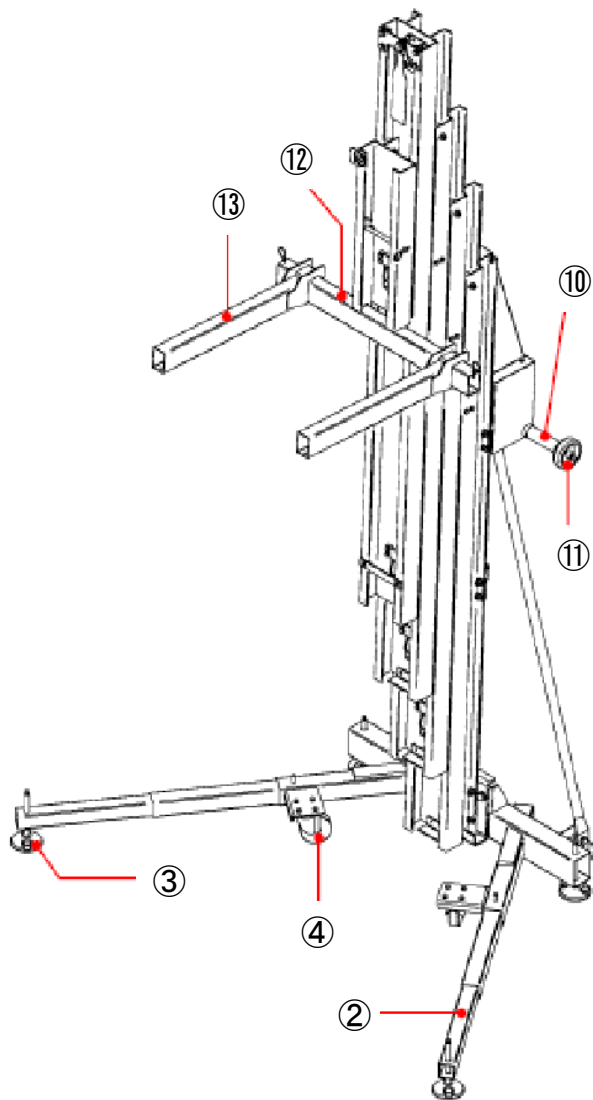

# TA801SL

## TA801SLパーツリスト

No.	型番	品名
1	—	ベース
2	—	延長レッグ
3	TS801SL-3	固定フット
4	TS801SL-4	移動用ホイール(サブ)
5	—	伸縮バー
6	—	伸縮ランナーホイール
7	TS801SL-7	リフトベルト
8	—	ギアボックス
9	—	保護カバー
10	—	ハンドル

No.	型番	品名
11	TS801SL-11	移動用ホイール(メイン)
12	—	フォークバー
13	—	フォーク
14	TS801SL-14	移動用ホイール(サブ)
16	—	キャリーバッグ
17	TS801SL-17	ドリルアダプター
18	TS801SL-18	クランクハンドル
19	—	安全ベルト