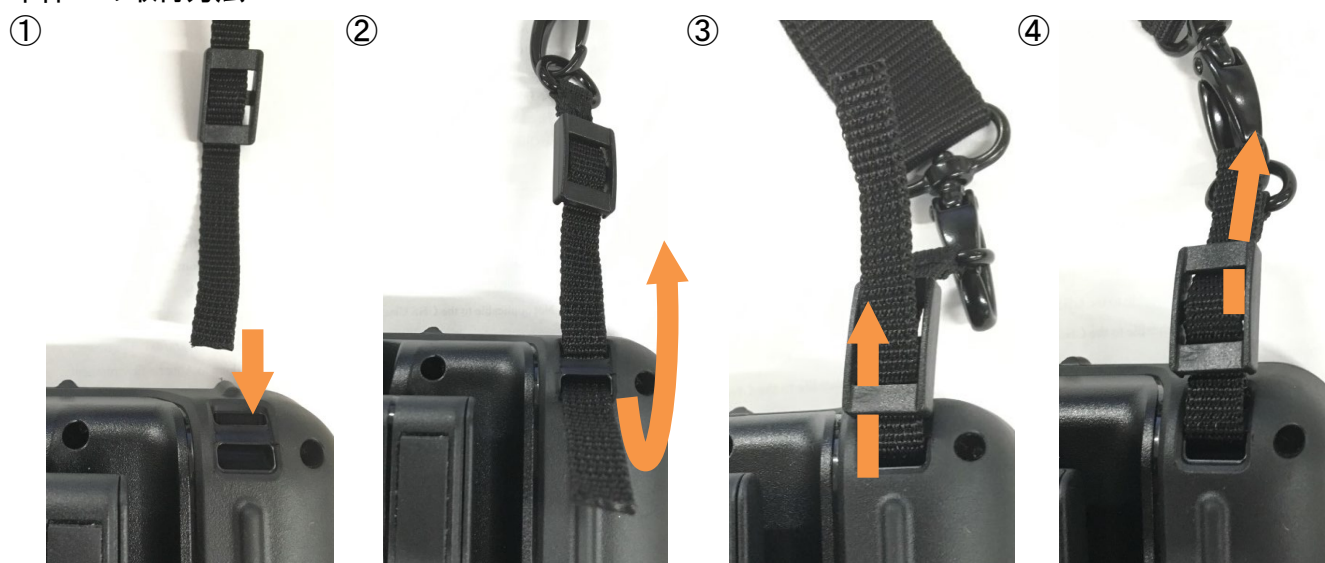

TA418MC 用ベルト

TA418MC-B

取扱説明書

参考使用図
首掛け

斜め掛け

取付参考図

下図を参考にモニター本体のストラップホールに取付けてください。

本体への取付方法