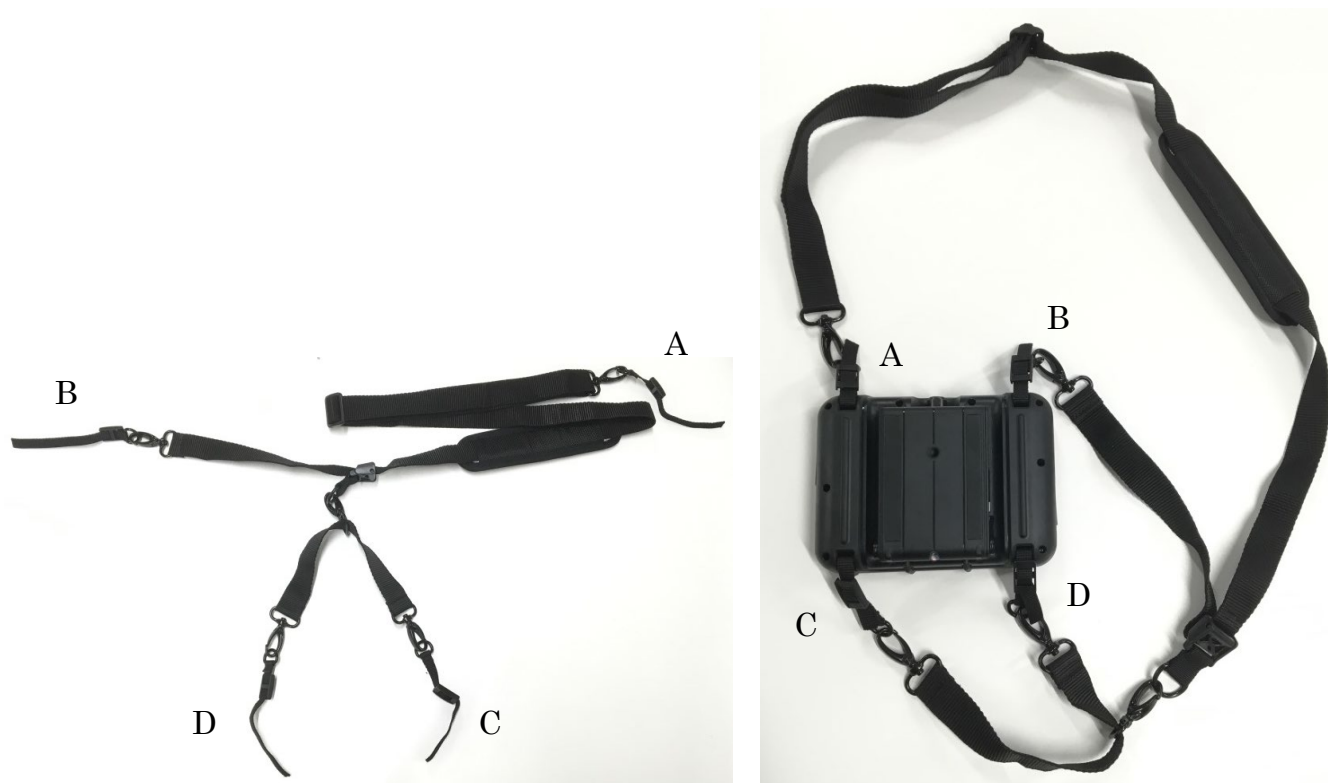

TA418MC 用ベルト

TA418MC-B

取扱説明書

参考使用図
首掛け

斜め掛け

取付参考図

下図を参考にモニター本体のストラップホールに取付けてください。

本体への取付方法