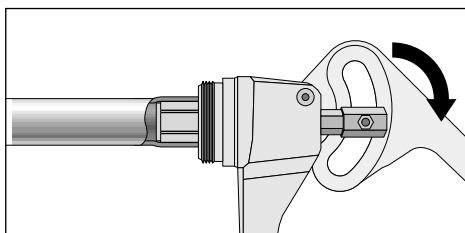

### 〈オプションヘッド〉

品番	サイズ
TA525-2	1/4" (6.35 mm)
TA525-3	3/8" (9.53 mm)
TA525-4	1/2" (12.7 mm)
TA525-5	5/8" (15.88 mm)
TA525-6	3/4" (19.05 mm)
TA525-7	7/8" (22.23 mm)
TA525-8	1" (25.4 mm)
TA525-9	1 1/8" (28.58 mm)
TA525-10	1 1/4" (31.75 mm)
TA525-11	1 3/8" (34.93 mm)
TA525-12	1 1/2" (38.1 mm)
TA525-13	1 5/8" (41.28 mm)
TA525-14	1 3/4" (44.45 mm)
TA525-15	2" (50.8 mm)
TA525-16	2 1/8" (53.98 mm)

### ▲ 注意

・本製品は、なまし銅管専用です。

## 【作業手順】

- ①カッティング後のバリを付属のリーマで必ずとってください。  
銅管の割れ、裂けが少なくなります。

- ②ヘッドの爪先端部で少しだけ抜けてください。  
※銅管がずぼまっているときなど、ヘッドの爪が銅管に入りにくい場合は、ヘッドを本体の奥までねじこまないでください。銅管を少し広げたあとは、必ずヘッドを本体の奥までねじこみ加工を続けてください。

- ③ヘッドの爪根元まで確実に差し込み半分拡管してください。