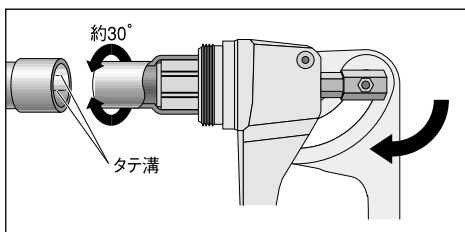

## 【作業手順】

- ①カッティング後のバリを付属のリーマで必ずとってください。  
銅管の割れ、裂けが少なくなります。

- ②ヘッドの爪先端部で少しだけ抜けてください。  
※銅管がずぼまっているときなど、ヘッドの爪が銅管に入りにくい場合は、ヘッドを本体の奥までねじこまないでください。銅管を少し広げたあとは、必ずヘッドを本体の奥までねじこみ加工を続けてください。

- ③ヘッドの爪根元まで確実に差し込み半分拡管してください。

- ④爪あとがタテ溝で残りますので、パイプを約30度回し、最後までハンドルを押し込むと、きれいに仕上がります。  
(銅管外径プラス0.1mm程度に内径を広げると確実な口付けができます。)

- ⑤ハンドルを広げ銅管からヘッドを抜いてください。