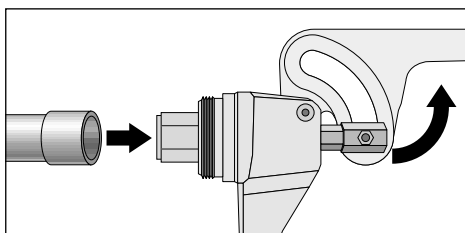

## 【作業手順】

- ①カッティング後のバリを付属のリーマで必ずとってください。  
銅管の割れ、裂けが少なくなります。

- ②ヘッドの爪先端部で少しだけ抜けてください。  
※銅管がずぼまっているときなど、ヘッドの爪が銅管に入りにくい場合は、ヘッドを本体の奥までねじこまないでください。銅管を少し広げたあとは、必ずヘッドを本体の奥までねじこみ加工を続けてください。

- ③ヘッドの爪根元まで確実に差し込み半分拡管してください。

- ④爪あとがタテ溝で残りますので、パイプを約30度回し、最後までハンドルを押し込むと、きれいに仕上がります。  
(銅管外径プラス0.1mm程度に内径を広げると確実な口付けができます。)

- ⑤ハンドルを広げ銅管からヘッドを抜いてください。