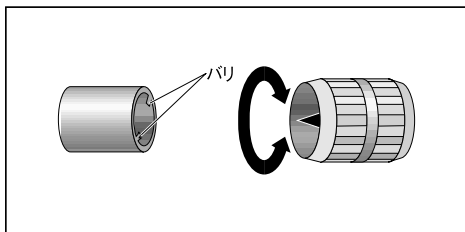

【作業手順】

- ①カッティング後のバリを付属のリーマで必ずとってください。
  銅管の割れ、裂けが少なくなります。