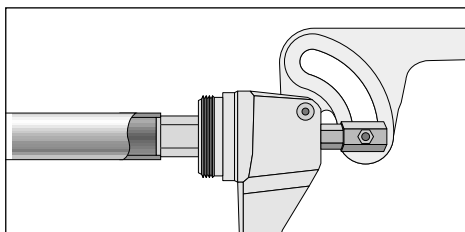

- ②ヘッドの爪先端部で少しだけ抜けてください。
  ※銅管がずぼまっているときなど、ヘッドの爪が銅管に入りにくい場合は、ヘッドを本体の奥までねじこまないでください。銅管を少し広げたあとは、必ずヘッドを本体の奥までねじこみ加工を続けてください。