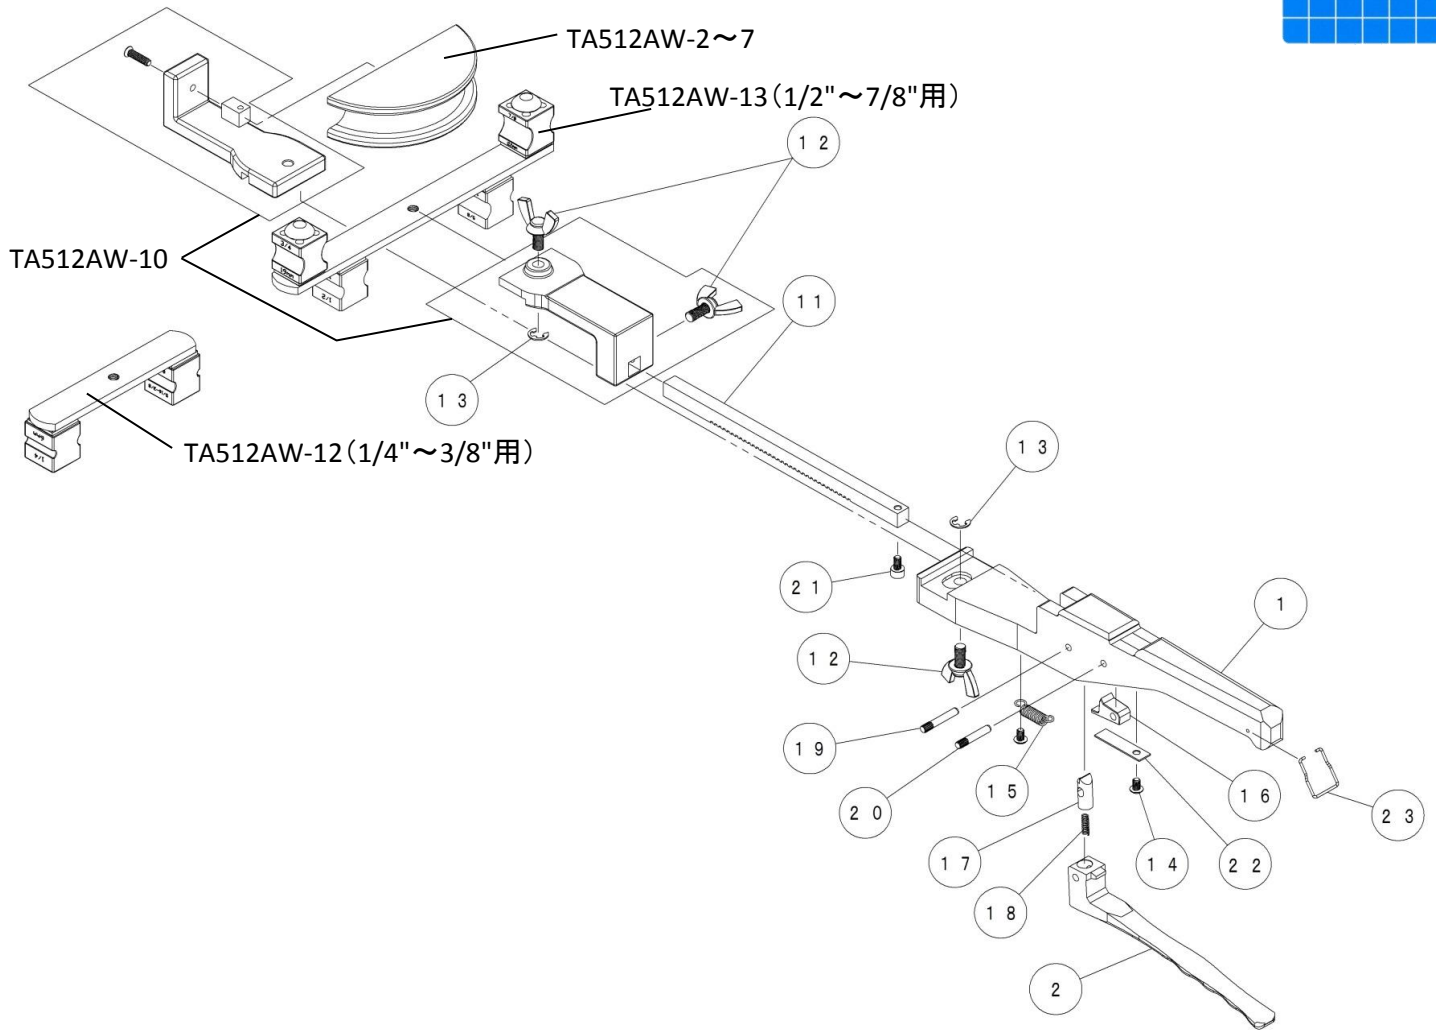

TA512AW

TA512AWパーツリスト

No.	名称	品番
1	ボディ	TS512AW-1
2	ハンドル	TS512AW-2
10	皿ビス	TS512AW-10
11	ラチェットバー	TS512AW-11
12	蝶ネジ	TS512AW-12
13	Eリング	TS512AW-13
14	ビス	TS512AW-14
15	引きコイルスプリング	TS512AW-15
16	ラック爪	TS512AW-16
17	クラッチボルト	TS512AW-17
18	スプリング	TS512AW-18
19	ロールピン	TS512AW-19
20	ロールピン	TS512AW-20
21	ボルト	TS512AW-21

No.	名称	品番
22	板スプリング	TS512AW-22
23	ハンドルフック	TS512AW-23
	プラスチックケース	TS512AW-C
	シュー(1/4")	TA512AW-2
	シュー(5/16")	TA512AW-2.5
	シュー(3/8")	TA512AW-3
	シュー(1/2")	TA512AW-4
	シュー(5/8")	TA512AW-5
	シュー(3/4")	TA512AW-6
	シュー(7/8")	TA512AW-7
	リバースアダプタ	TA512AW-10
	タスコベンダーボディ	TA512AW-11
	ガイド(1/4"~3/8")	TA512AW-12
	ガイド(1/2"~7/8")	TA512AW-13