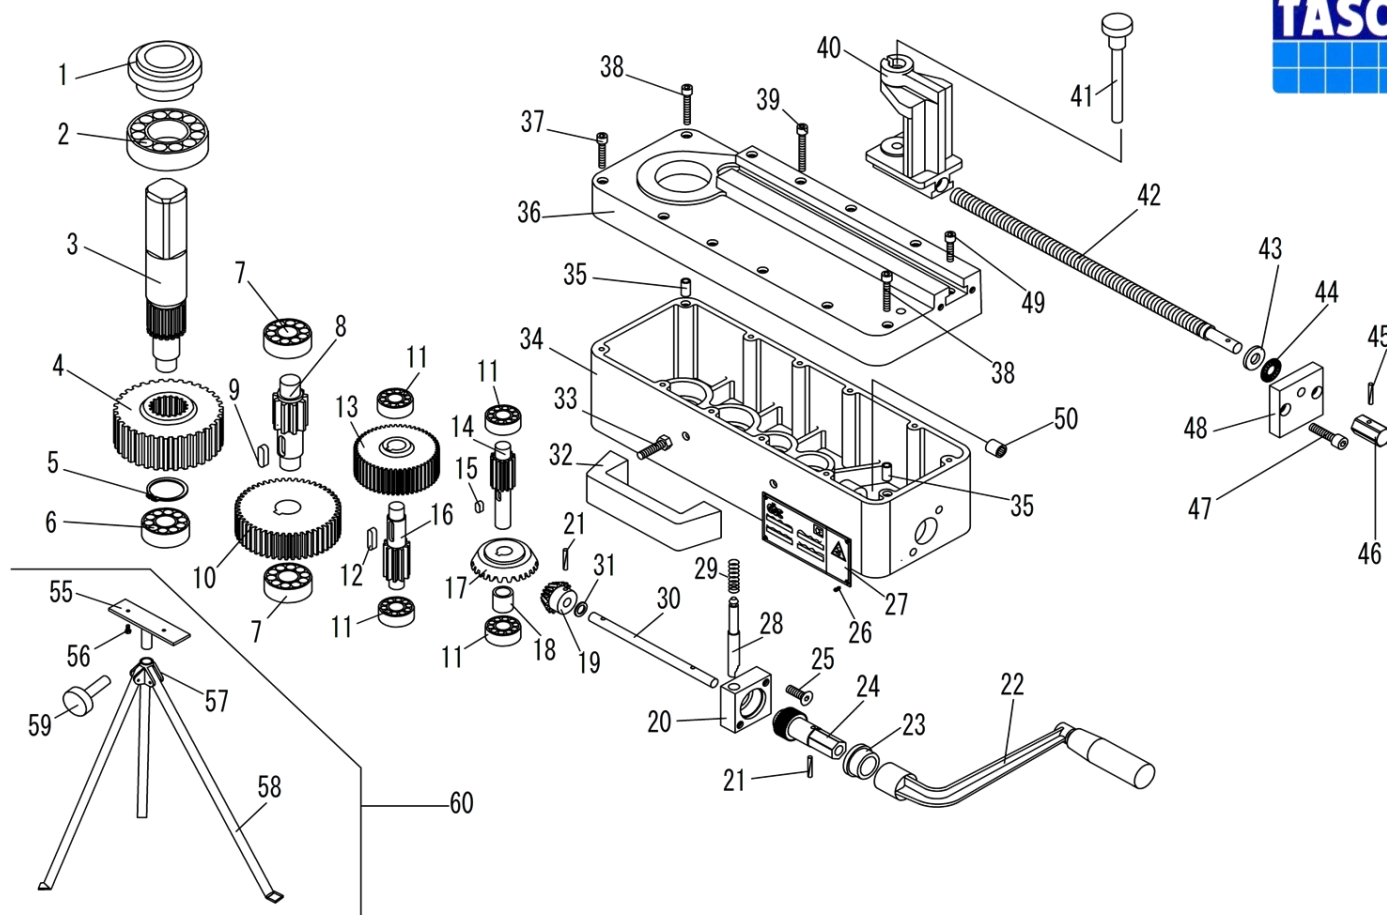

# TA515

## TA515パーツリスト

No.	名称	品番
1	スペーサー	TS515R-1N
2	ベアリング (6208)	TS515P-2B
3	シューメインシャフト	TS515P-3B
4	ギア	TS515P-4B
5	スナップリング	TS515P-5B
6	ベアリング (6204)	TS515P-6B
7	ベアリング	TS515R-7
8	ギアシャフト	TS515R-8
9	キー	TS515P-9
10	ギア	TS515R-10
11	ベアリング (6202)	TS515P-11
12	キー	TS515P-12
13	ギア	TS515P-13
14	ギアシャフト	TS515P-14
15	キー	TS515P-15
16	ギアシャフト	TS515P-16
17	フェースギア	TS515P-17
18	スペーサー	TS515P-18
19	フェースギア	TS515P-19
20	フィックスパーツ	TS515P-20
21	ピン	TS515R-21
22	ハンドル	TA515P-4
	ハンドル用ノブ	TS515P-4N
23	スペーサー	TS515P-23
24	シュー回転用六角ナット	TS515P-24
25	ボルト	TS515P-25
26	リベット	—
27	ネームプレート	—
28	ラチェットフリーピン	TS515P-28
29	スプリング	TS515P-29

No.	名称	品番
30	ドライブシャフト	TS515P-30
31	ワッシャー	TS515P-31
32	ハンドル	TS515P-32
33	ボルト	TS515P-33
34	下側ケース	TS515P-34
35	セットピン	TS515P-35
36	上側ケース	TS515P-36
37	ボルト	TS515P-37
38	ボルト	TS515P-38
39	ボルト	TS515P-39
40	ガイドベース	TS515-40P
41	ガイドストップピン	TA515P-1
42	ガイド調整ボルト (φ10)	TA515P-2
	ガイド調整ボルト (φ12)	TA515P-2A
43	ワッシャー	TS515P-43
44	ワッシャー	TS515P-44
45	ハンドル用ロールピン	TA515P-3R
46	ガイド送り用六角ナット (φ10)	TA515P-3
	ガイド送り用六角ナット (φ12)	TA515P-3A
47	ボルト	TS515P-47
48	フィックスプレート	TS515P-48
49	ボルト	TS515P-49
50	スペーサー	—
55	三脚用台座	TS515P-5
56	ボルト (2個入り)	TS515P-6
57	三脚金具	—
58	脚	—
59	バンダー三脚用ノブ	TS515P-59
60	三脚一式	TA515E-1