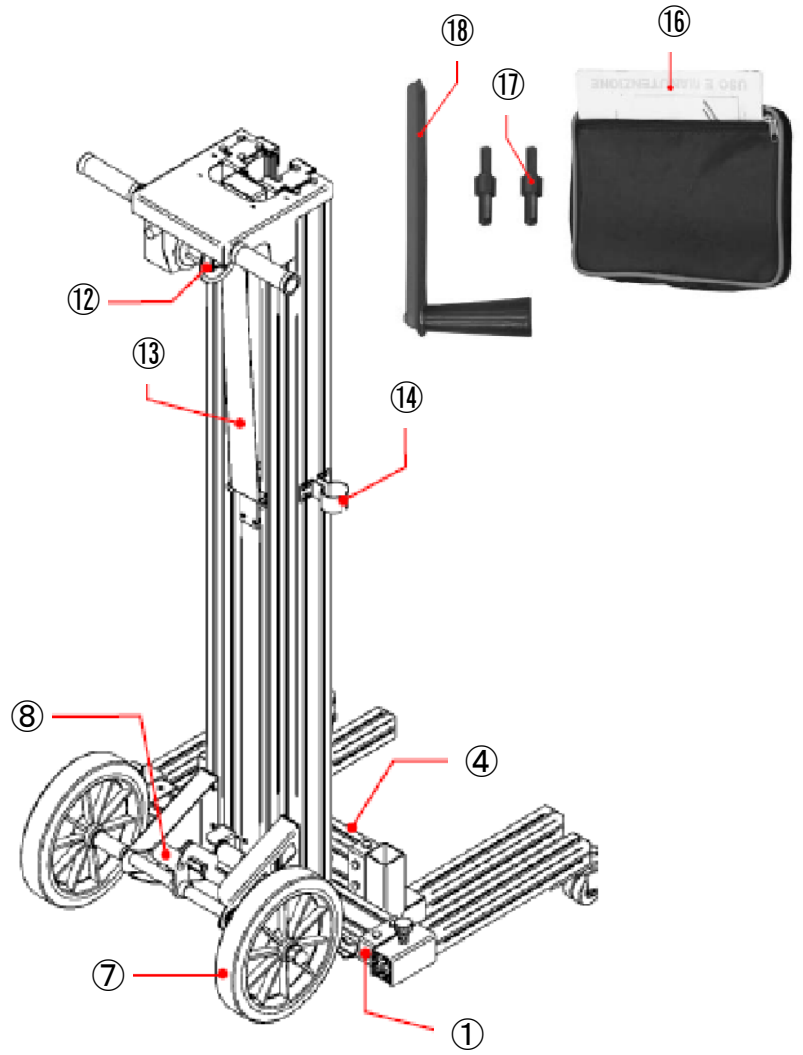

# TA801GL

## TA801GLパーツリスト

No.	型番	品名
1	—	ベース
2	—	レッグ
3	TS801GL-3	移動用ホイール(サブ)
4	—	フォークバー
5	—	フォーク
6	TS801GL-6	固定ピン
7	TS801GL-7	移動用ホイール(メイン)
8	—	ブレーキレバー
9	—	固定柱
10	—	伸縮柱

No.	型番	品名
11	—	ギアボックス
12	—	プーリー
13	TS801GL-13	リフトベルト
14	—	ドリルホルダー
15	—	フォークバー留め具
16	—	キャリーバッグ
17	TS801SL-17	ドリルアダプター
18	TS801SL-18	クランクハンドル