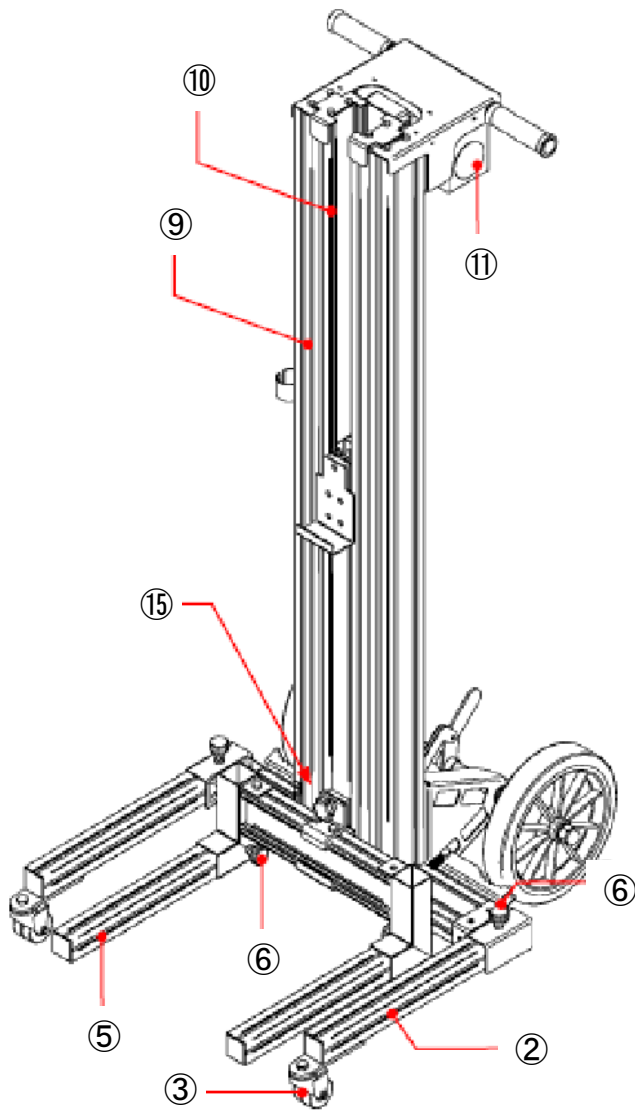

# TA801GL

## TA801GLパーツリスト

No.	型番	品名
1	—	ベース
2	—	レッグ
3	TS801GL-3	移動用ホイール(サブ)
4	—	フォークバー
5	—	フォーク
6	TS801GL-6	固定ピン
7	TS801GL-7	移動用ホイール(メイン)
8	—	ブレーキレバー
9	—	固定柱
10	—	伸縮柱

No.	型番	品名
11	—	ギアボックス
12	—	プーリー
13	TS801GL-13	リフトベルト
14	—	ドリルホルダー
15	—	フォークバー留め具
16	—	キャリーバッグ
17	TS801SL-17	ドリルアダプター
18	TS801SL-18	クランクハンドル