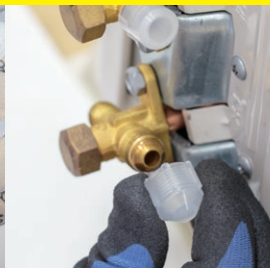

## チャージホースキャップ TA636HA

傷や異物混入から接続口を守る

冷凍・空調機器のメンテナンス時に使用頻度が高いチャージホースの接続口からの異物混入や、不慮の傷などから物理的に守ります。取り付け・取り外しもしやすい形状で TASCO 製の 1/4"、5/16" チャージホースにお使いいただけます。\*

品番	希望小売価格
TA636HA	¥450 (税別)

入数：6個  
素材：ポリプロピレン

接続口径 1/4" 5/16" TASCO 製チャージホース 全てに装着可能\*

マニホールド付属ホース

バルブ付ホース

ロングホース

\*カーエアコン用チャージホースや TASCO BLACK シリーズ、現行品以外のホース、他社製品には使用できません。

空調機器の移設・運搬・保管時には  
フレアキャップ

品番	サイズ	入数	希望小売価格
TA636BD-2	1/4"	10	¥ 500 (税別)
TA636BD-3	3/8"	10	¥ 500 (税別)
TA636BD-4	1/2"	10	¥ 600 (税別)
TA636BD-5	5/8"	5	¥ 400 (税別)